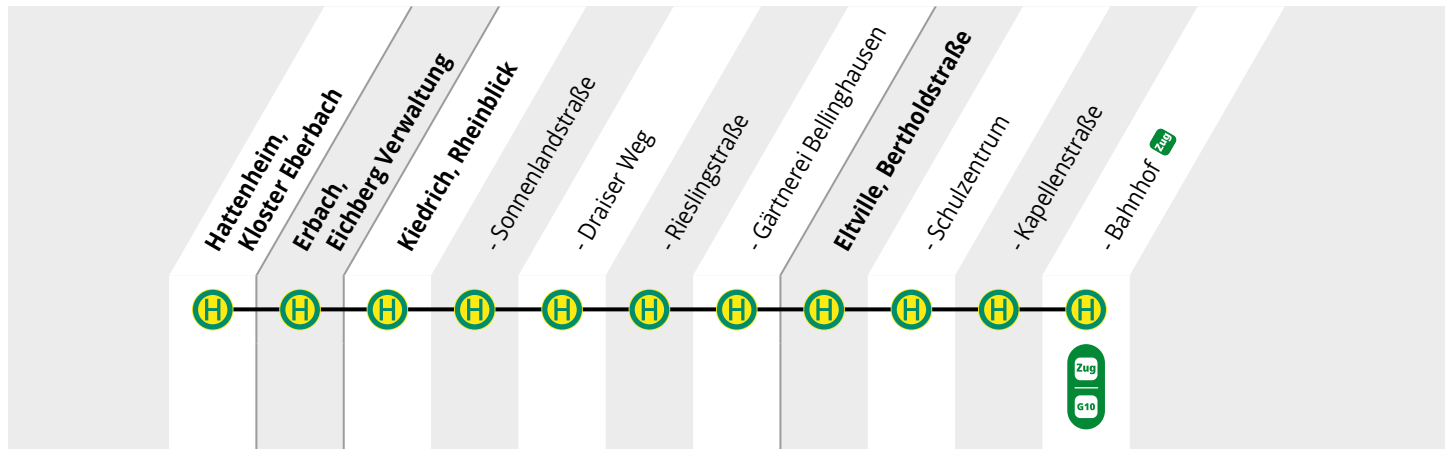

172

Sonderfahrplan – Rheingau Musik Festival
Kloster Eberbach · Kiedrich · Eltville

gültig ab 22.06.2024
bis 07.09.2024

Martin Becker
www.mb-bus.de · 02681 95170

FAHRPLAN-
AUSKUNFT

ZUR FESTIVAL
WEBSEITE

Haltestellenübersicht – Hattenheim, Kloster Eberbach nach Eltville Bahnhof

Anschluss zum Zug

Zugverbindung

		Montag - Freitag																			
Fahrnummer		001	003	005	007	011	009	013	015	017	021	019	023	027	127	025	029				
Verkehrsbeschränkungen		S S F S S S F S F S																			
Hinweise																					
Hattenheim Kloster Eberbach	ab					6.42					7.34					7.43					8.43
Erbach Eichberg Verwaltung						6.18	6.44					7.36	7.38	7.45					8.45		
Kiedrich Rheinblick						6.20	6.46					7.38	7.40	7.47					8.47		
- Sonnenlandstraße		4.54	5.24	5.49	6.22	6.48	6.51	7.13	7.21	7.38	7.40	7.43	7.49	8.10	8.12	8.17	8.49				
- Draiser Weg		4.56	5.26	5.51	6.25	6.50	6.54	7.16	7.24	7.41	7.42		7.51	8.13	8.14	8.20	8.51				
- Rieslingstraße		4.58	5.28	5.53	6.28	6.52	6.57	7.19	7.27	7.45	7.44		7.53	8.16	8.16	8.23	8.53				
- Gärtnerei Bellinghausen		4.59	5.29	5.54	6.29	6.53	6.58	7.20	7.28	7.47	7.45	7.47	7.54	8.17	8.17	8.24	8.54				
Eltville Bertholdstraße		5.01	5.31	5.56	6.31	6.55	7.00	7.22	7.30	7.49	7.47	7.49	7.56	8.19	8.19	8.26	8.56				
- Schulzentrum										7.54	7.52	7.54				8.31					
- Kapellenstraße		5.03	5.33	5.58	6.33	6.57	7.02	7.24	7.32		7.54		7.58	8.21	8.21		8.58				
- Bahnhof	an	5.05	5.35	6.00	6.35	7.00	7.04	7.26	7.34		7.57		8.01	8.23	8.23		9.00				
G10 - Eltville Bahnhof	ab	5.10	5.40	6.05	6.40	7.10	7.10	7.40	7.40		8.05		8.05	8.40	8.40		9.10				
G10 - Frankfurt Hauptbahnhof	an	6.04	6.35	6.39	7.35	8.05	8.05	8.35	8.35		8.39		8.39	9.35	9.35		10.05				

F verkehrt nur an schulfreien Tagen

S verkehrt nur an Schultagen

Halt nur zum Aussteigen

Anschluss zum Zug

Zugfahrten (Anschluss)

		Montag - Freitag																		
Fahrnummer		031	033	035	037	039	041	141	043	045	047	049	051	053	055	057	059			
Verkehrsbeschränkungen																				
Hinweise																				
Hattenheim Kloster Eberbach	ab	9.48	10.48	11.48	12.48	13.48	14.48			15.48			16.48			17.48	18.18	18.45	19.41	20.41
Erbach Eichberg Verwaltung		9.50	10.50	11.50	12.50	13.50	14.50	15.20	15.50	16.20	16.50	17.20	17.50	18.20	18.47	19.43	20.43			
Kiedrich Rheinblick		9.52	10.52	11.52	12.52	13.52	14.52	15.22	15.52	16.22	16.52	17.22	17.52	18.22	18.49	19.45	20.45			
- Sonnenlandstraße		9.54	10.54	11.54	12.54	13.54	14.54	15.24	15.54	16.24	16.54	17.24	17.54	18.24	18.51	19.47	20.47			
- Draiser Weg		9.56	10.56	11.56	12.56	13.56	14.56	15.26	15.56	16.26	16.56	17.26	17.56	18.26	18.53	19.49	20.49			
- Rieslingstraße		9.58	10.58	11.58	12.58	13.58	14.58	15.28	15.58	16.28	16.58	17.28	17.58	18.28	18.55	19.51	20.51			
- Gärtnerei Bellinghausen		9.59	10.59	11.59	12.59	13.59	14.59	15.29	15.59	16.29	16.59	17.29	17.59	18.29	18.56	19.52	20.52			
Eltville Bertholdstraße		10.01	11.01	12.01	13.01	14.01	15.01	15.31	16.01	16.31	17.01	17.31	18.01	18.31	18.58	19.54	20.54			
- Schulzentrum																				
- Kapellenstraße		10.03	11.03	12.03	13.03	14.03	15.03	15.33	16.03	16.33	17.03	17.33	18.03	18.33	19.00	19.56	20.56			
- Bahnhof	an	10.05	11.05	12.05	13.05	14.05	15.06	15.35	16.06	16.35	17.06	17.35	18.05	18.35	19.02	19.58	20.58			
G10 - Eltville Bahnhof	ab	10.10	11.10	12.10	13.10	14.10	15.10		16.10	16.40	17.10		18.10		19.10	20.10	21.10			
G10 - Frankfurt Hauptbahnhof	an	11.05	12.05	13.05	14.05	15.05	16.05		17.05	17.35	18.05		19.05		20.05	21.05	22.05			

Anschluss zum Zug

Zugfahrten (Anschluss)