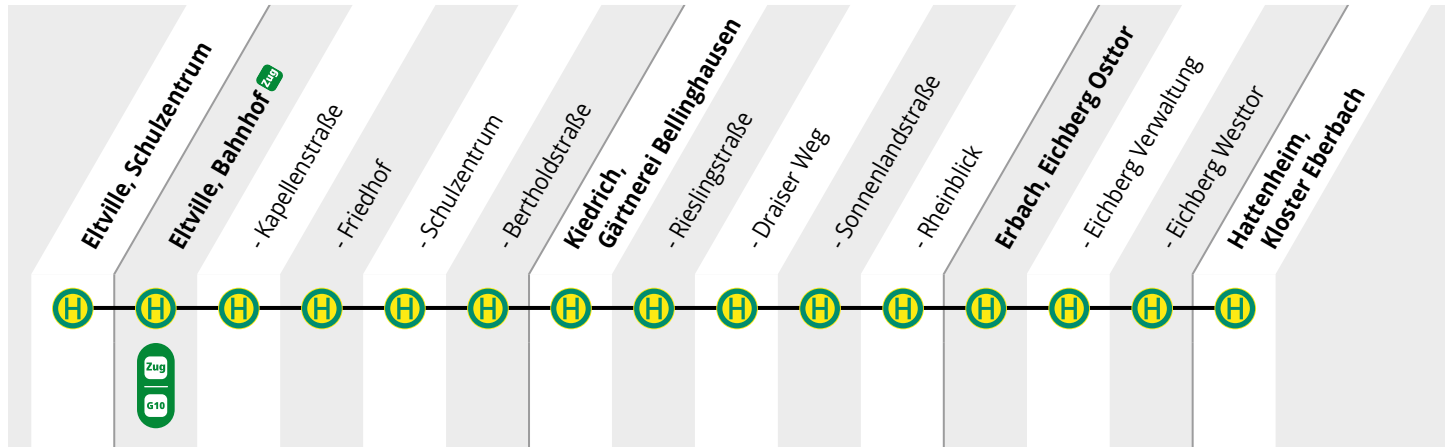

Anschluss zum Zug

Zugverbindung

	Montag - Freitag																	
Fahrnummer	002	004	006	008	010	012	014	016	018	020	028	030	032	136	036	138		
Verkehrsbeschränkungen													S	S	F	S		
Hinweise													27					27
Eltville Schulzentrum																		
G10 – Frankfurt Hauptbahnhof	ab				5.53				7.11								12.53	
G10 – Eltville Bahnhof	an				6.47				7.49								13.47	
Eltville Bahnhof	ab	5.13	5.36	6.00	6.17	7.00	7.23	8.00	8.25	9.25	10.25	11.25	12.25			13.25	13.25	13.55
- Kapellenstraße		5.14	5.37	6.01	6.18	7.01	7.24	8.01	8.26	9.26	10.26	11.26	12.26			13.26	13.26	13.56
- Friedhof																13.27		
- Schulzentrum														13.22		13.29		
- Bertholdstraße		5.15	5.38	6.02	6.19	7.02	7.25	8.02	8.27	9.27	10.27	11.27	12.27			13.32	13.27	13.57
Kiedrich Gärtnerei Bellinghausen																		
		5.17	5.40	6.04	6.21	7.04	7.27	8.04	8.29	9.29	10.29	11.29	12.29	13.27	13.34	13.29	13.59	
- Rieslingstraße		5.18	5.41	6.05	6.22	7.05	7.28	8.05	8.30	9.30	10.30	11.30	12.30	13.28	13.35	13.30	14.00	
- Draiser Weg		5.20	5.43	6.07	6.24	7.07	7.30	8.07	8.32	9.32	10.32	11.32	12.32	13.30	13.37	13.32	14.02	
- Sonnenlandstraße		5.22	5.45	6.10	6.26	7.10	7.33	8.09	8.34	9.34	10.34	11.34	12.34	13.34	13.39	13.34	14.04	
- Rheinblick				6.11	6.28	7.11	7.34	8.11	8.36	9.36	10.36	11.36	12.36			13.41	13.36	
Erbach Eichberg Osttor																		
				6.12	6.29	7.12	7.35	8.12	8.37	9.37	10.37	11.37	12.37			13.42	13.37	
- Eichberg Verwaltung				6.14	6.31	7.14	7.37	8.14	8.39	9.39	10.39	11.39	12.39			13.44	13.39	
- Eichberg Westtor					6.32				8.40	9.40	10.40	11.40	12.40			13.45	13.40	
Hattenheim Kloster Eberbach																		
	an				6.35				8.43	9.43	10.43	11.43	12.43			13.48	13.43	

F verkehrt nur an schulfreien Tagen

S verkehrt nur an Schultagen

27 Nicht am letzten Schultag vor den Ferien und bei Zeugnisausgabe

Anschluss zum Zug

Zugfahrten (Anschluss)

172

Sonderfahrplan – Rheingau Musik Festival
Eltille · Kiedrich · Kloster Eberbach